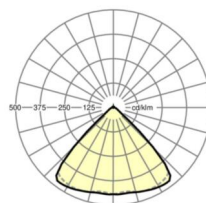

Механика

цвет корпуса	белый стандартный для электротехники RAL 9016
размеры (LxWxH/DxH)	1531mm x 55mm x 33mm
вес (нетто)	2kg
Вид монтажа	сборка трековых систем, световая структура

DEEP-LINK

<https://www.regiolum.de/ru/article/19415004100>

Ссылка	LED 8000lm 830
ηLB	100 %
Φ ↓/↑	98 % / 2 %
UGR поп./вдоль	20.8 / 21.2

размеры

L	1531 mm	Длина
B	55 mm	Ширина
H	33 mm	Высота