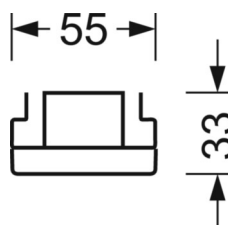

Механика

цвет корпуса	белый стандартный для электротехники RAL 9016
размеры (LxWxH/DxH)	1531mm x 55mm x 33mm
вес (нетто)	2kg
Вид монтажа	сборка трековых систем, световая структура

DEEP-LINK

<https://www.regiolum.de/ru/article/19415004100>

Ссылка	LED 8000lm 830
ηLB	100 %
Φ ↓/↑	98 % / 2 %
UGR поп./вдоль	20.8 / 21.2

размеры

L	1531 mm	Длина
B	55 mm	Ширина
H	33 mm	Высота