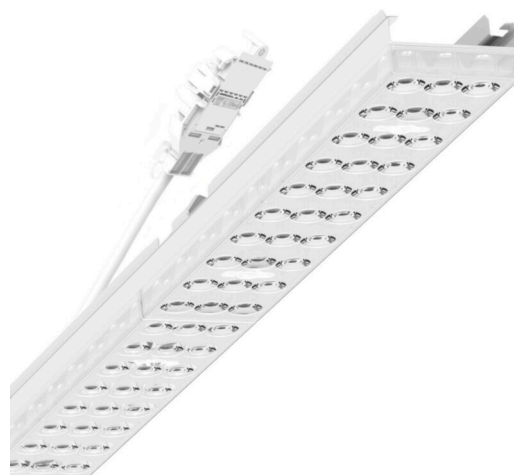

прибородержатель переменный - Individual.Lens.Optic - прямой широконаправленный свет - без видимых стыков

Ламподержатель из оцинкованного стального профиля, поверхность покрыта лаком на полиэфирной смоле. Крепление без инструментов с нажимными затворами, встроенными в конструкцию, обеспечивают защиту от кражи и взлома. В несущей трековой шине позиционируется по-разному. Цвет корпуса белый стандартный для электротехники RAL 9016; Прямой широко направленный свет, распространяющийся через линзу «Individual.Lens.Optic» из пластика ПММА. Оптика отдельных линз делает сборку и установку предельно удобными, плоскость легко чистится. Тройные ряды из отдельных линз и лампо-/прибородержатели, идеально согласованные между собой, обеспечивают цельный вид без стыков и неравномерностей Подключение к электросети через присоединительный провод длиной 1 м для свободного позиционирования прибородержателя в световой полосе и 3-полюсную втычную деталь для быстрой сборки со свободным выбором фаз. Сменные блоки, позволяющие легко модернизировать освещение, существенно продлевают срок службы всей осветительной установки.

электротехника

Балласт	Электронный драйвер (1 штука)
Мощность системы	53W
сетевое напряжение	230V/50Hz
класс энергосбережения/Источник света	E

Оптика

Оснастка	LED, цветопередача/оттенок света CRI ≥ 80 / 3000K
Допуск для координаты цветности (MacAdam)	3SDCM
Фотобиологическая безопасность (светильник)	RG1
Номинальный световой поток	7630lm
Срок службы LED	50000h L80/B10 (Tq 35°C)
светоотдача светильников	144lm/W
Угол излучения	95° (C0) / 95° (C90)
UGR поп./вдоль	20.8 / 21.2

Механика

цвет корпуса	белый стандартный для электротехники RAL 9016
размеры (LxWxH/DxH)	1531mm x 55mm x 33mm
вес (нетто)	2kg
Вид монтажа	сборка трековых систем, световая структура

DEEP-LINK

<https://www.regiolum.de/ru/article/19415004100>

Ссылка	LED 8000lm 830
ηLB	100 %
Φ ↓/↑	98 % / 2 %
UGR поп./вдоль	20.8 / 21.2

размеры

L	1531 mm	Длина
B	55 mm	Ширина
H	33 mm	Высота