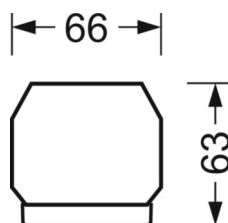

Механика

цвет корпуса	белый стандартный для электротехники RAL 9016
размеры (LxWxH/DxH)	1531mm x 55mm x 33mm
вес (нетто)	2kg
Вид монтажа	сборка трековых систем, световая структура

DEEP-LINK

<https://www.regiolum.de/ru/article/19415004100>

Ссылка	LED 8000lm 830
ηLB	100 %
Φ ↓/↑	98 % / 2 %
UGR поп./вдоль	20.8 / 21.2

размеры

L	1531 mm	Длина
B	55 mm	Ширина
H	33 mm	Высота